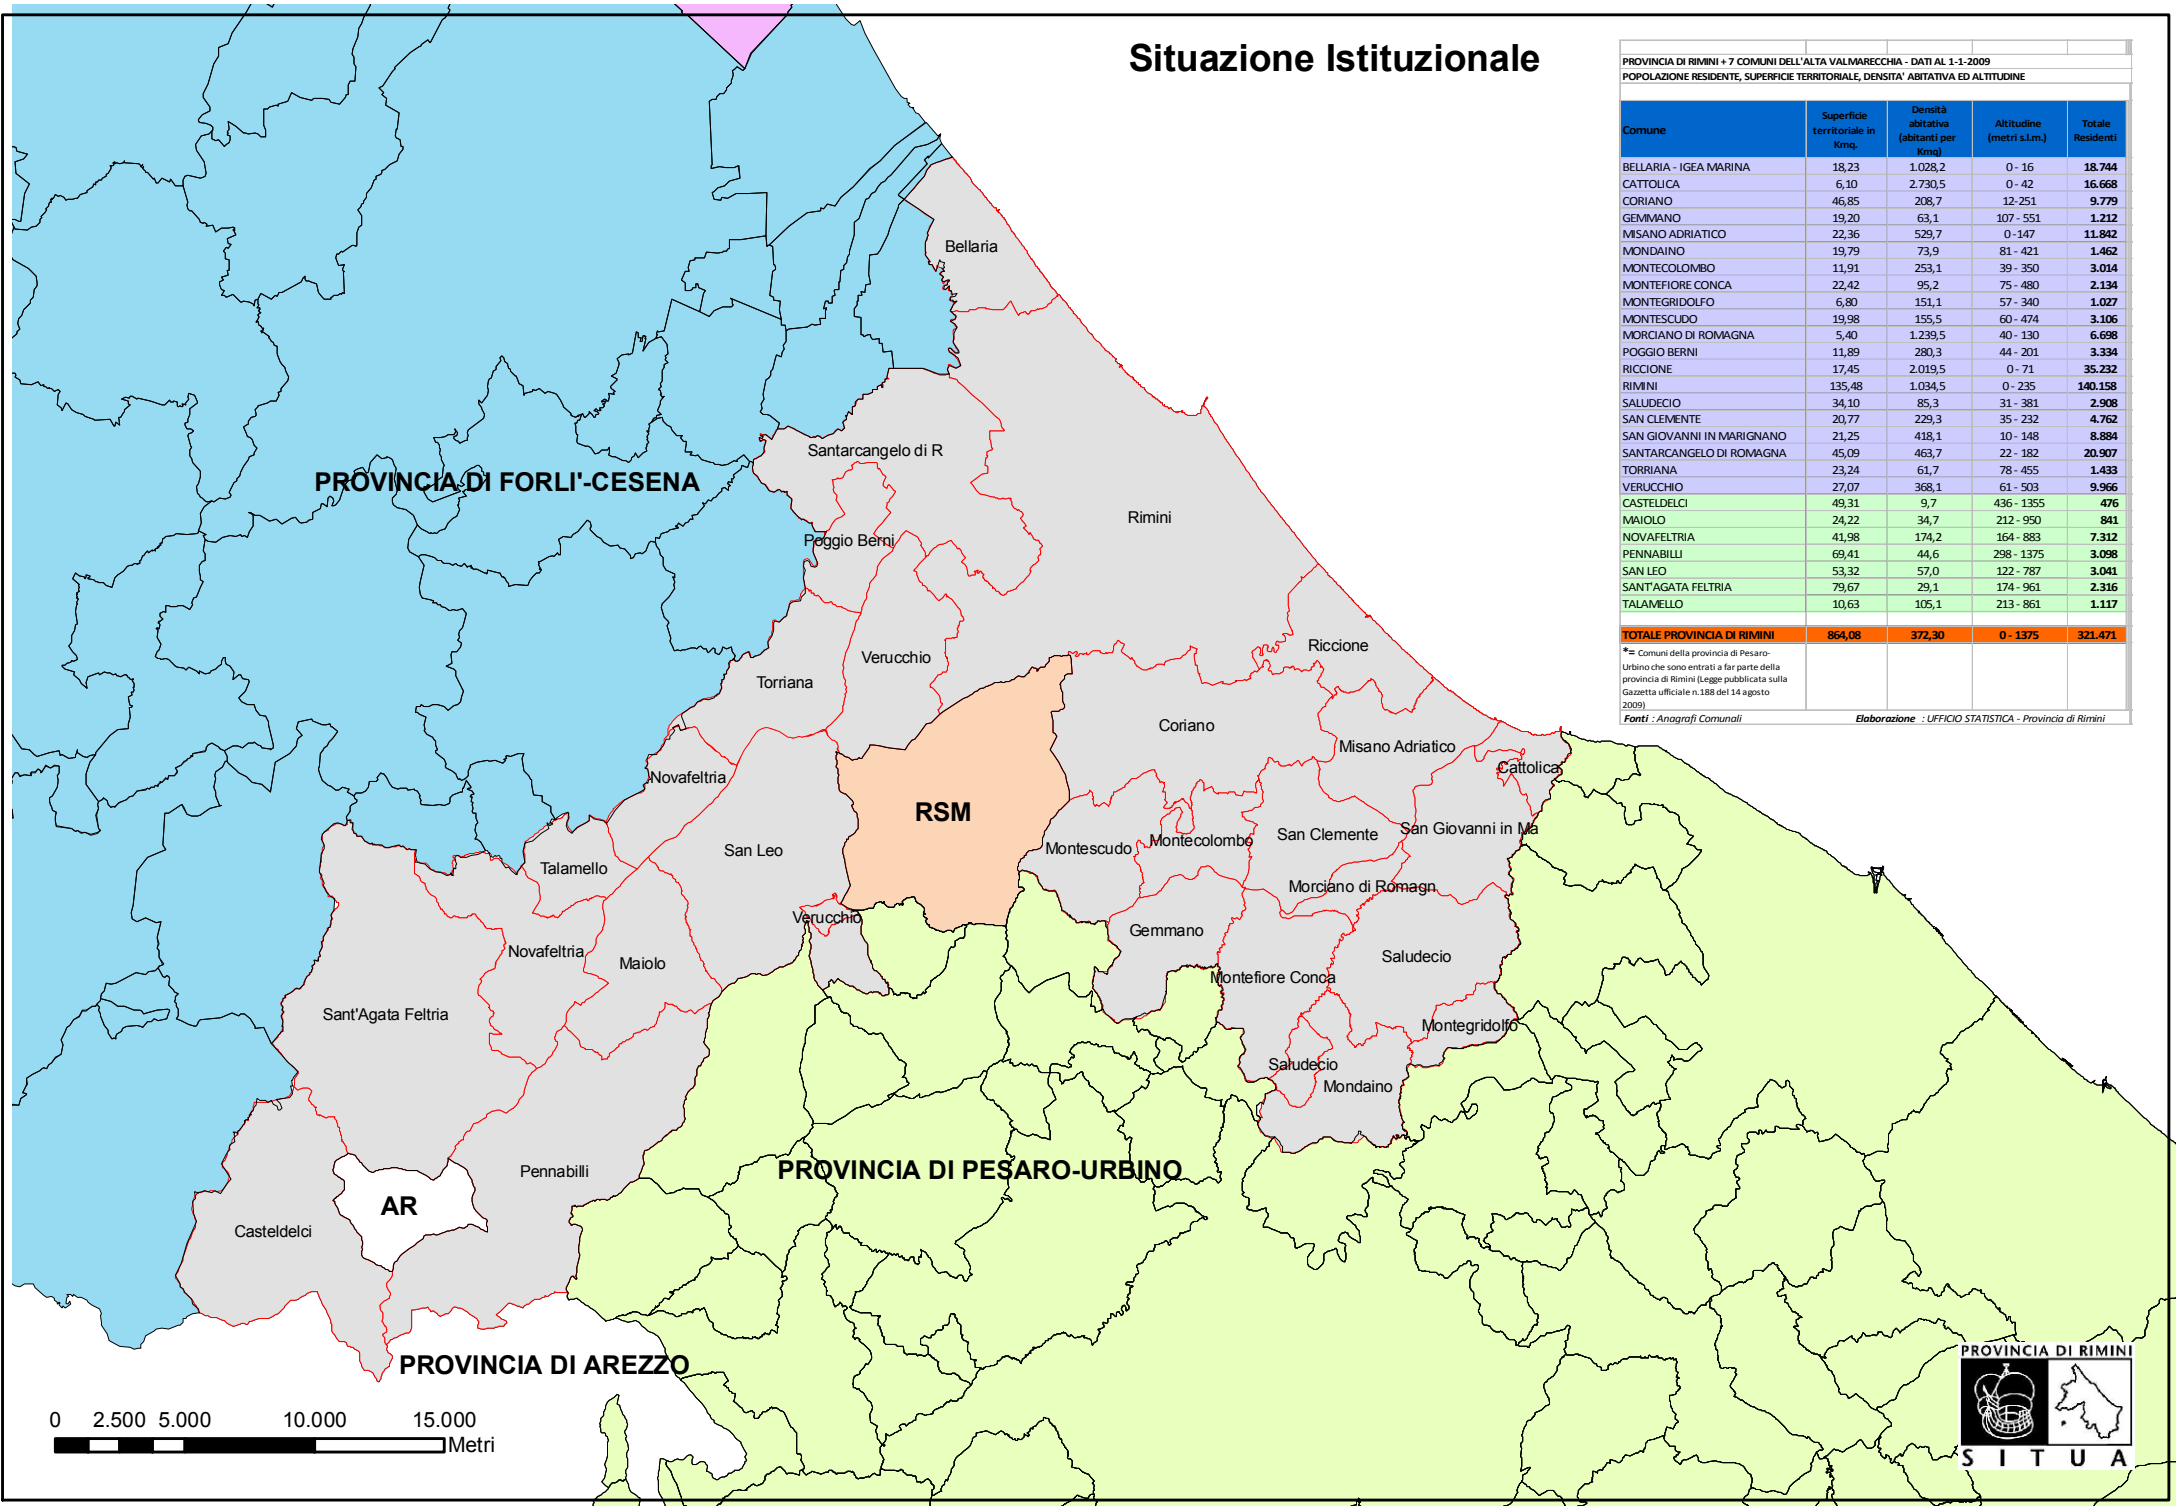

Situazione Istituzionale

PROVINCIA DI RIMINI + 7 COMUNI DELL'ALTA VALMARECCHIA - DATI AL 1-1-2009
POPOLAZIONE RESIDENTE, SUPERFICIE TERRITORIALE, DENSITA' ABITATIVA ED ALTITUDINE

Comune	Superficie territoriale in Km ²	Densità abitativa (abitanti per Km ²)	Altitudine (metri s.l.m.)	Totale Residenti
BELLARIA - IGEA MARINA	18,23	1.028,2	0 - 16	18.744
CATTOLICA	6,10	2.730,5	0 - 42	16.668
CORIANO	46,85	208,7	12 - 251	9.779
GEMMANO	19,20	63,1	107 - 551	1.212
MISANO ADRIATICO	22,36	529,7	0 - 147	11.842
MONDAINO	19,79	73,9	81 - 421	1.462
MONTECOLOMBO	11,91	253,1	39 - 350	3.014
MONTEFIORE CONCA	22,42	95,2	75 - 480	2.134
MONTEGRIDOLFO	6,80	151,1	57 - 340	1.027
MONTESCUDO	19,98	155,5	60 - 474	3.106
MORCIANO DI ROMAGNA	5,40	1.239,5	40 - 130	6.698
POGGIO BERNI	11,89	280,3	44 - 201	3.334
RICCIONE	17,45	2.019,5	0 - 71	35.232
RIMINI	135,48	1.034,5	0 - 235	140.158
SALUDECIO	34,10	85,3	31 - 381	2.908
SAN CLEMENTE	20,77	229,3	35 - 232	4.762
SAN GIOVANNI IN MARIIGNANO	21,25	418,1	10 - 148	8.884
SANTARCANGELO DI ROMAGNA	45,09	463,7	22 - 182	20.907
TORRIANA	23,24	61,7	78 - 455	1.433
VERUCCHIO	27,07	368,1	61 - 503	9.966
CASTELDELICI	49,31	9,7	436 - 1355	476
MAIOLLO	24,22	34,7	212 - 950	841
NOVAFELTRIA	41,98	174,2	164 - 883	7.312
PENNABILLI	69,41	44,6	298 - 1375	3.098
SAN LEO	53,32	57,0	122 - 787	3.041
SANT'AGATA FELTRIA	79,67	29,1	174 - 961	2.316
TALAMELLO	10,63	105,1	213 - 861	1.117
TOTALE PROVINCIA DI RIMINI	864,08	372,30	0 - 1375	321.471

*= Comuni della provincia di Pesaro-Urbino che sono entrati a far parte della provincia di Rimini (Legge pubblicata sulla Gazzetta ufficiale n. 188 del 14 agosto 2009)

Fonti : Anagrafi Comunali Elaborazione : UFFICIO STATISTICA - Provincia di Rimini